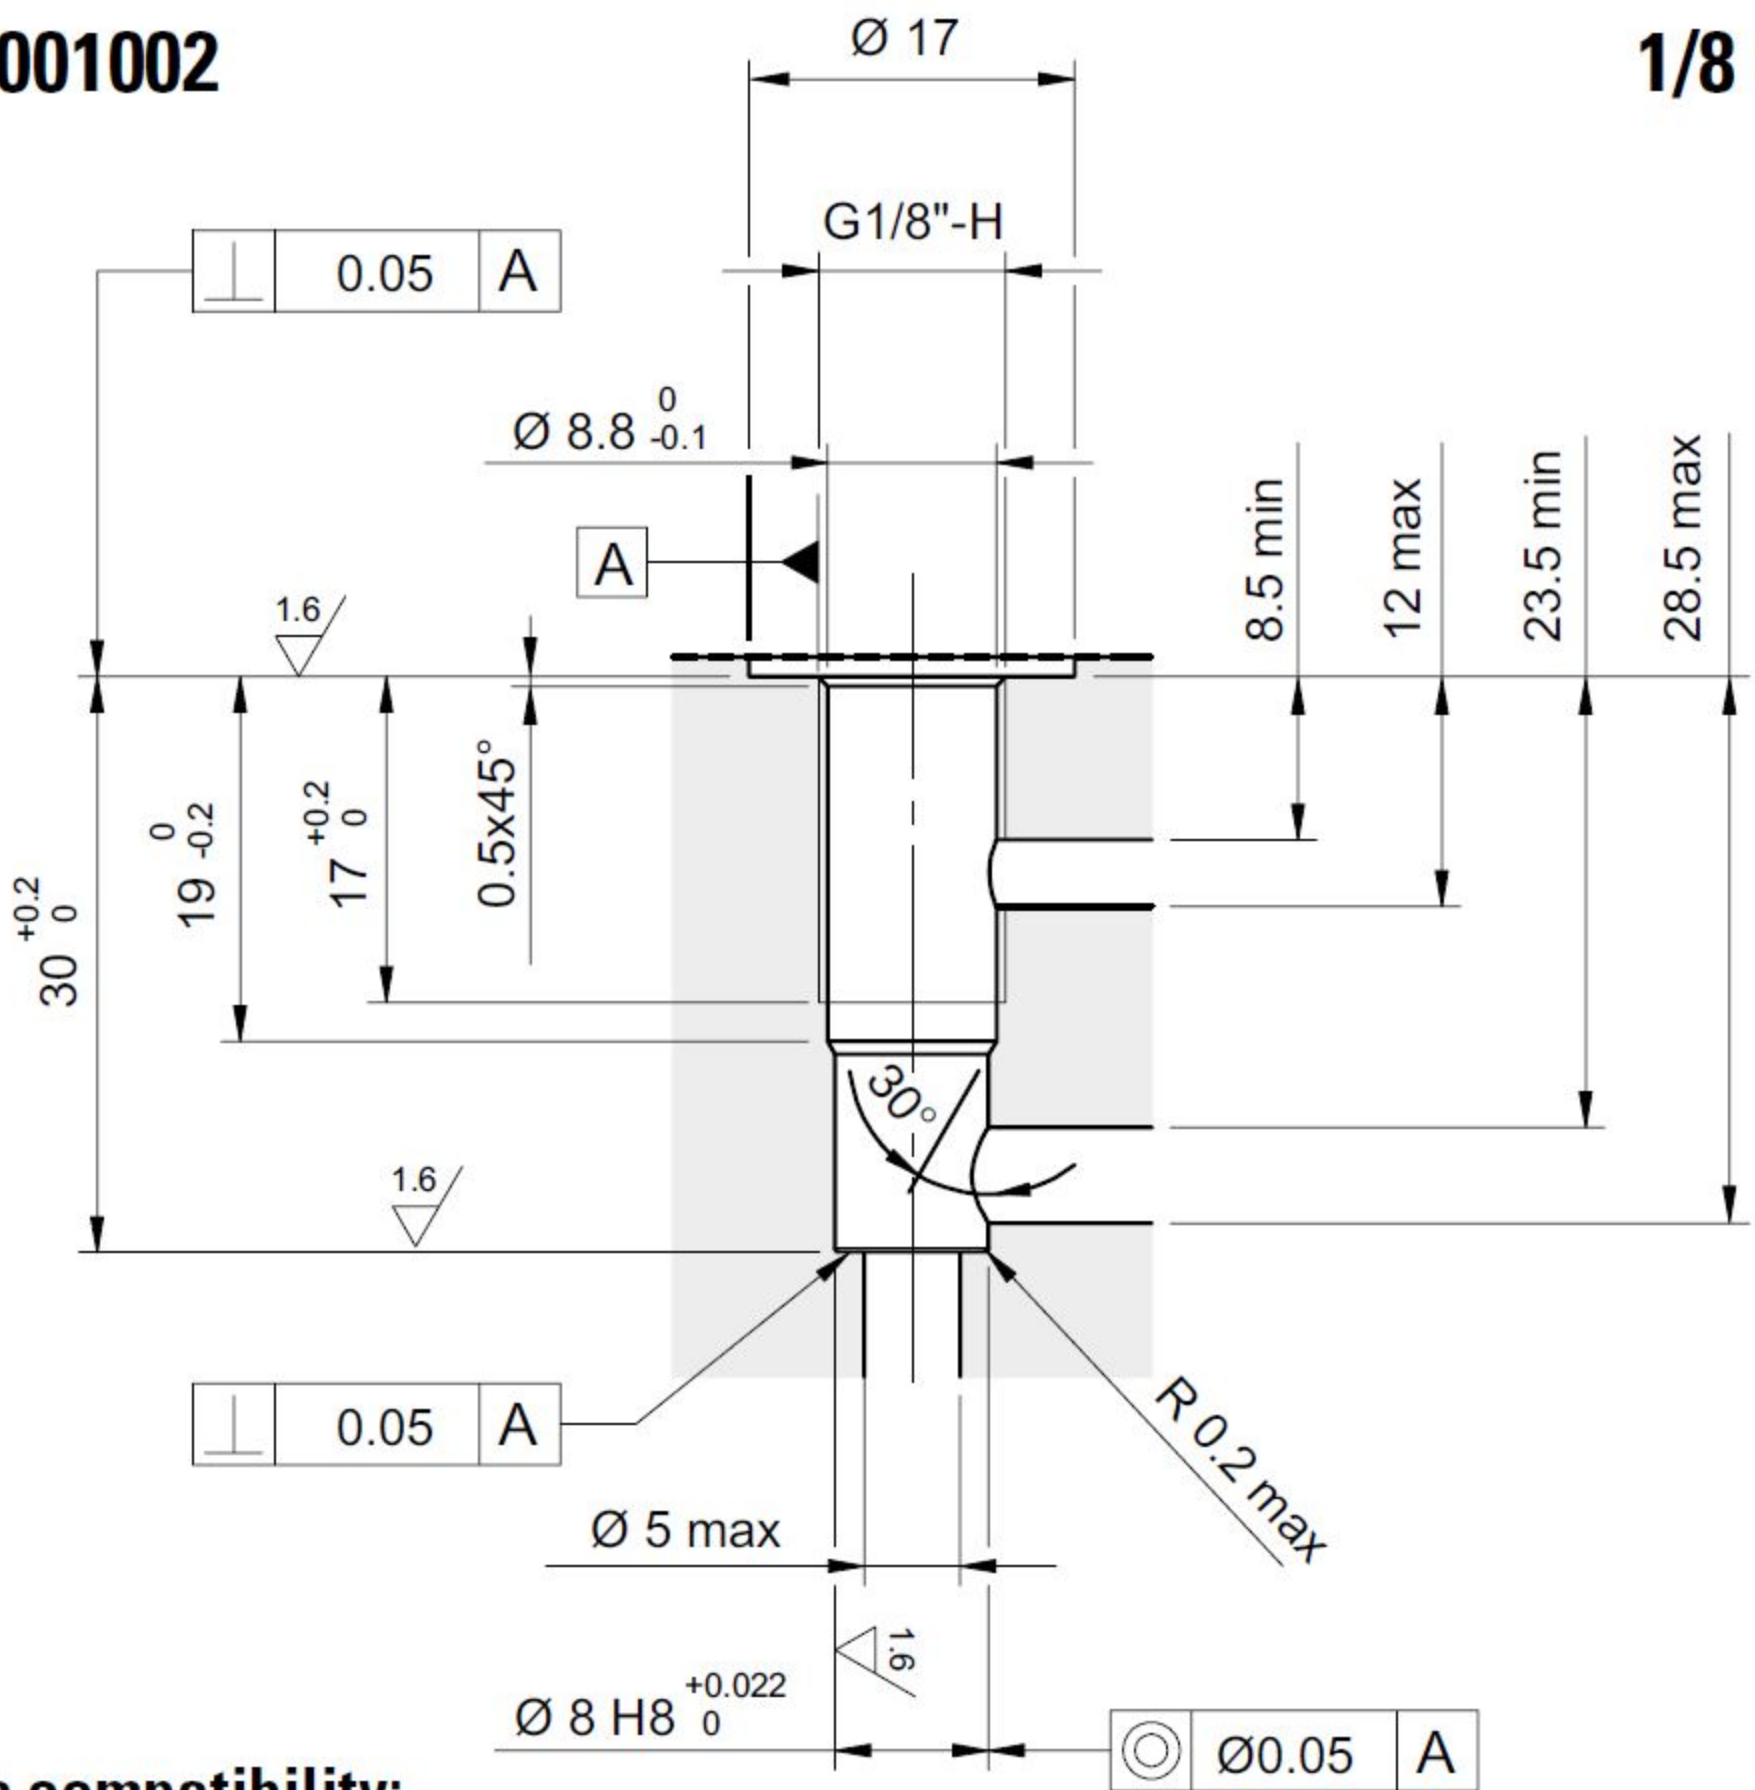

CG001002

1/8 BSP

Plugs compatibility:

| | | | | |
|--|--|--|--|--|
| | | | | |
|--|--|--|--|--|