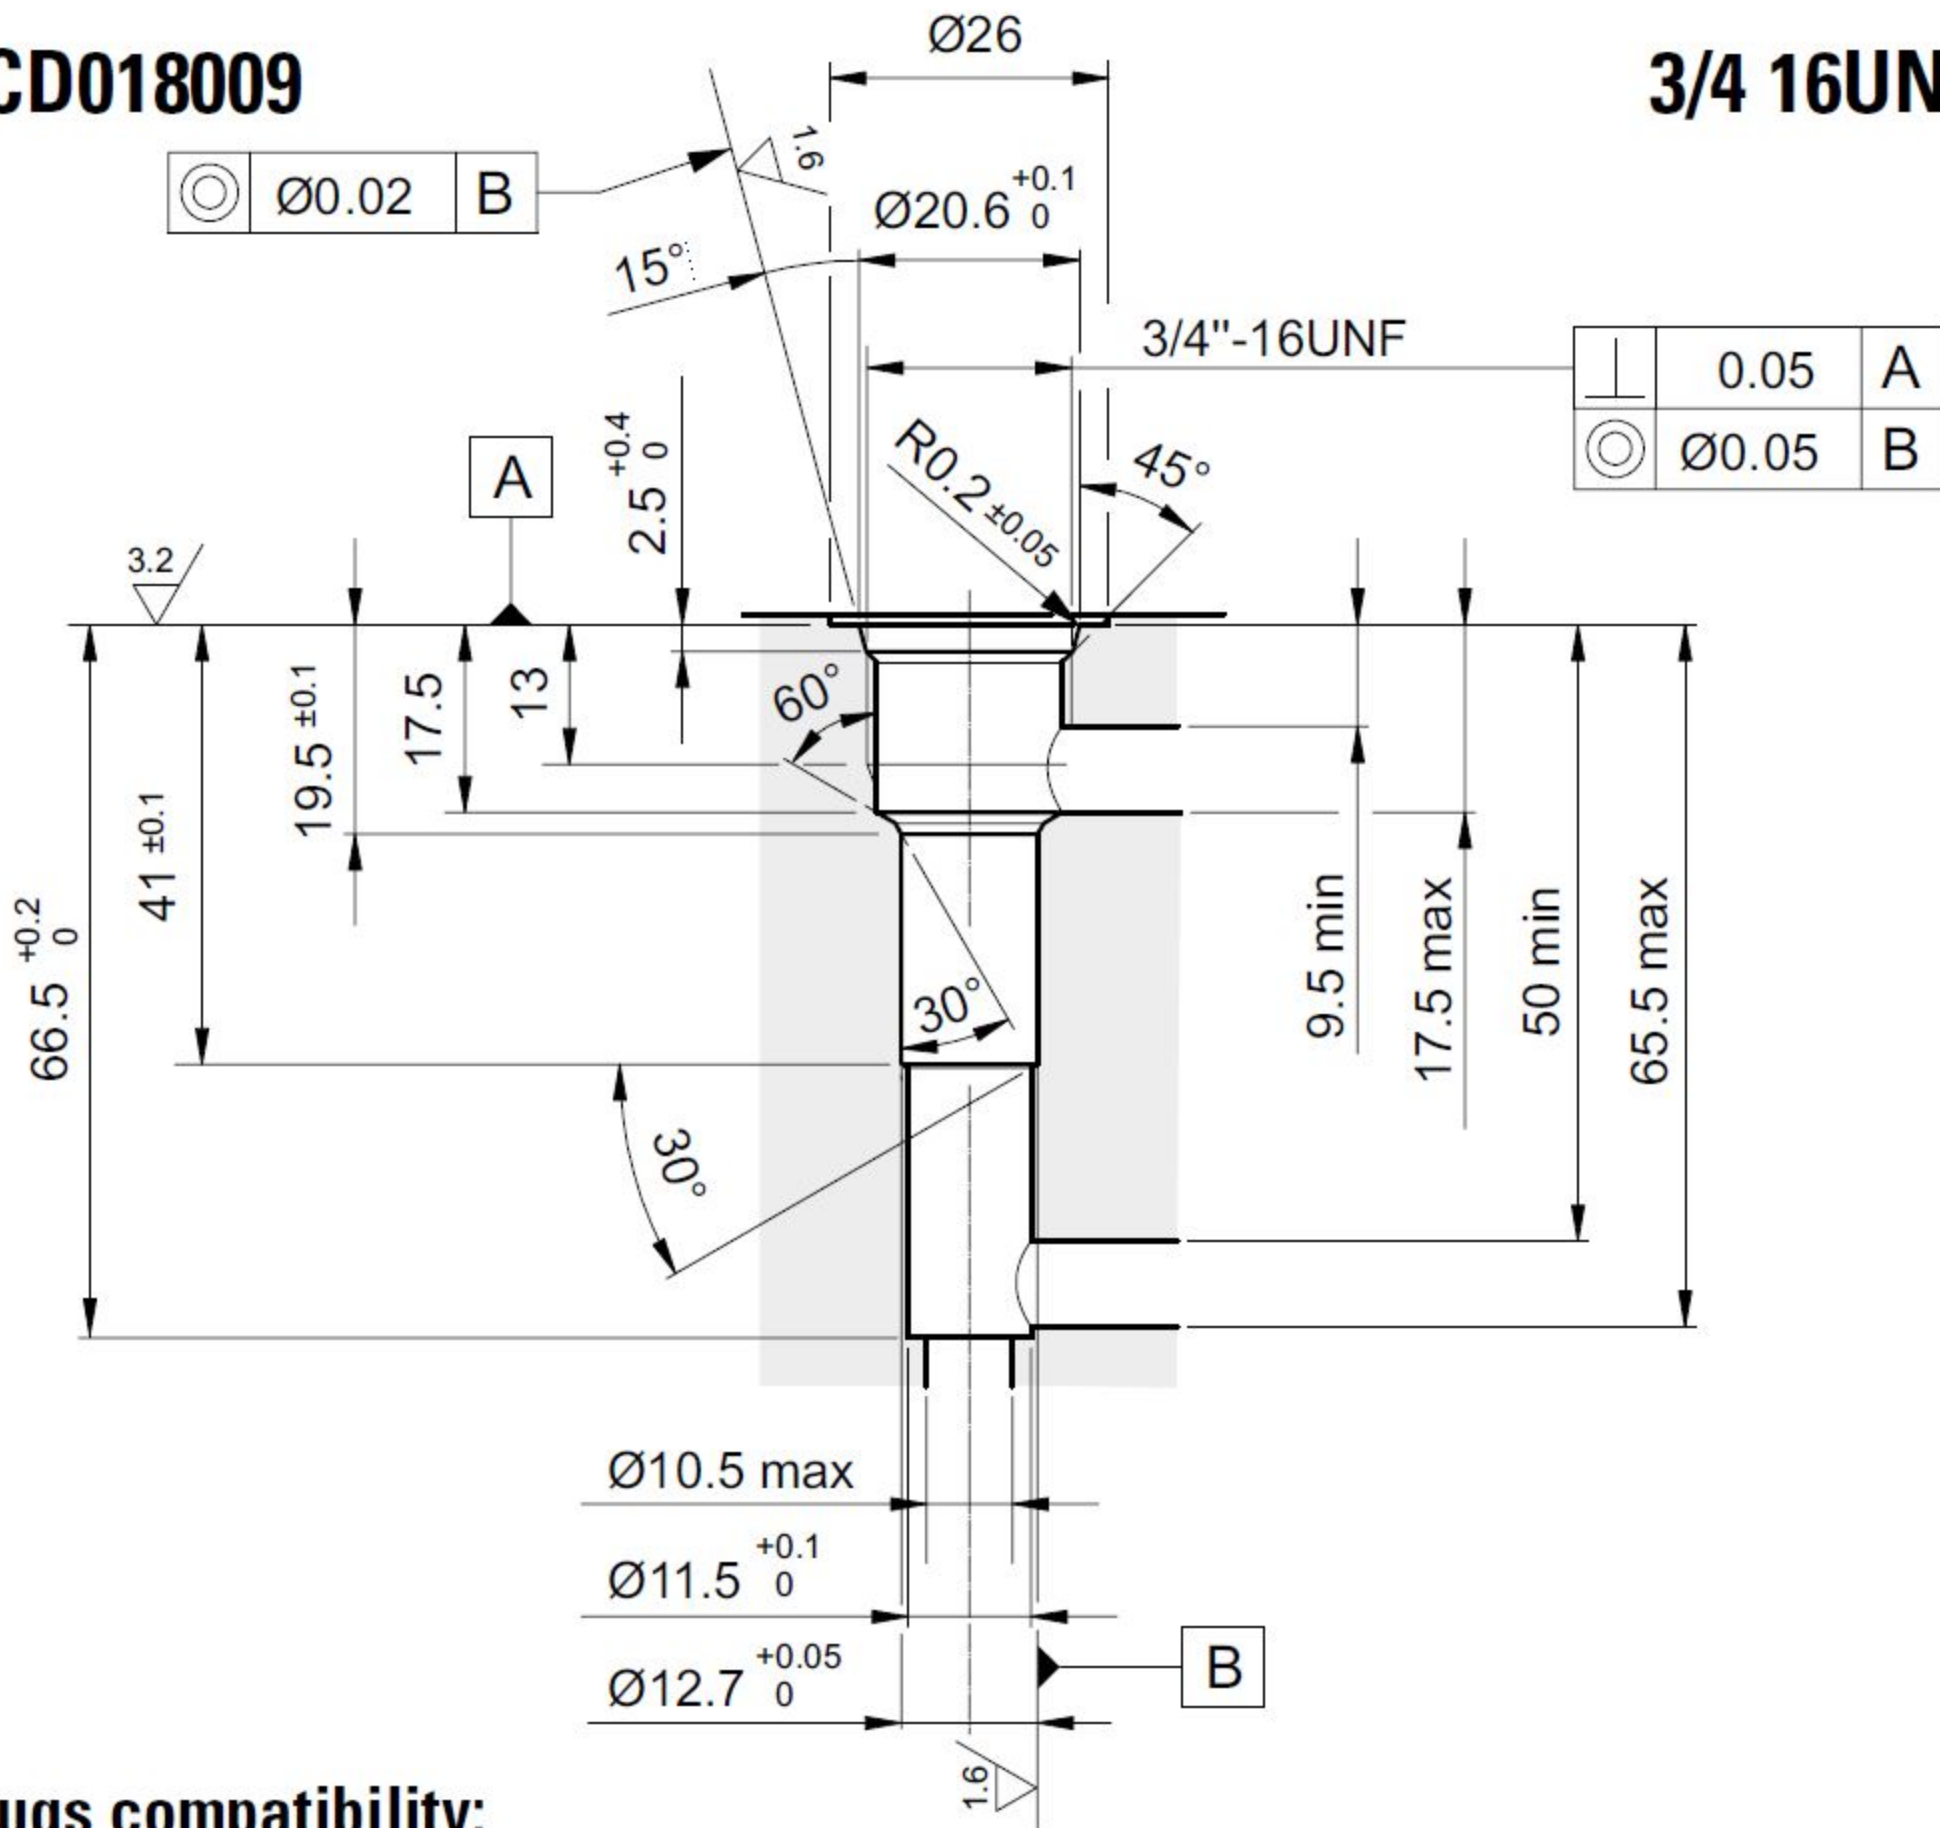

# CD018009

# 3/4 16UNF

## Plugs compatibility:

20001900

20001700

20003800

20009400

20018000