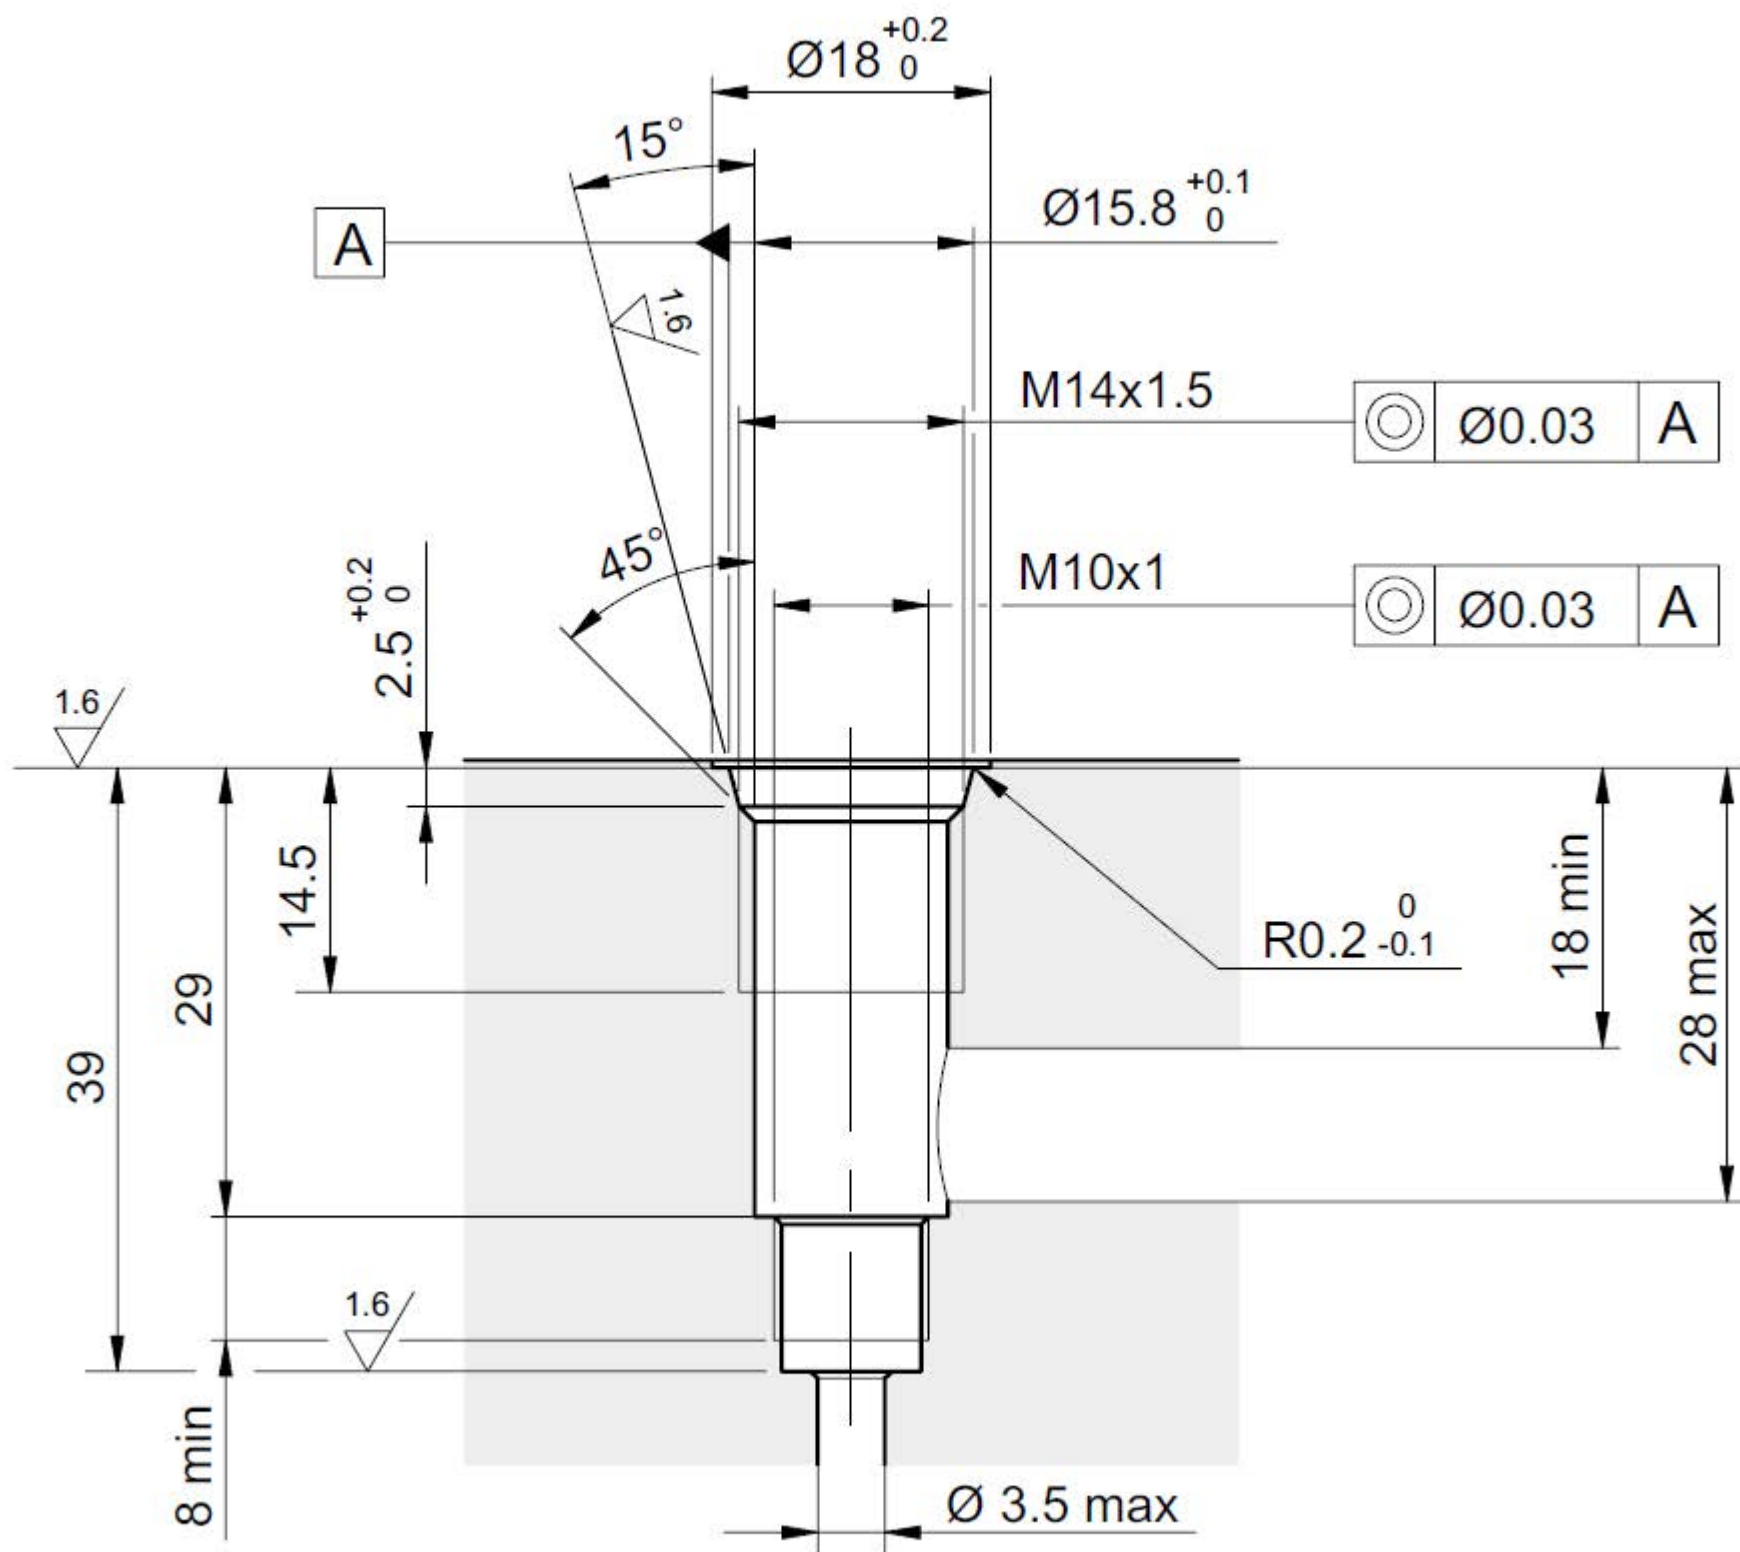

CN032005

M14X1.5

Plugs compatibility:

--	--	--	--	--