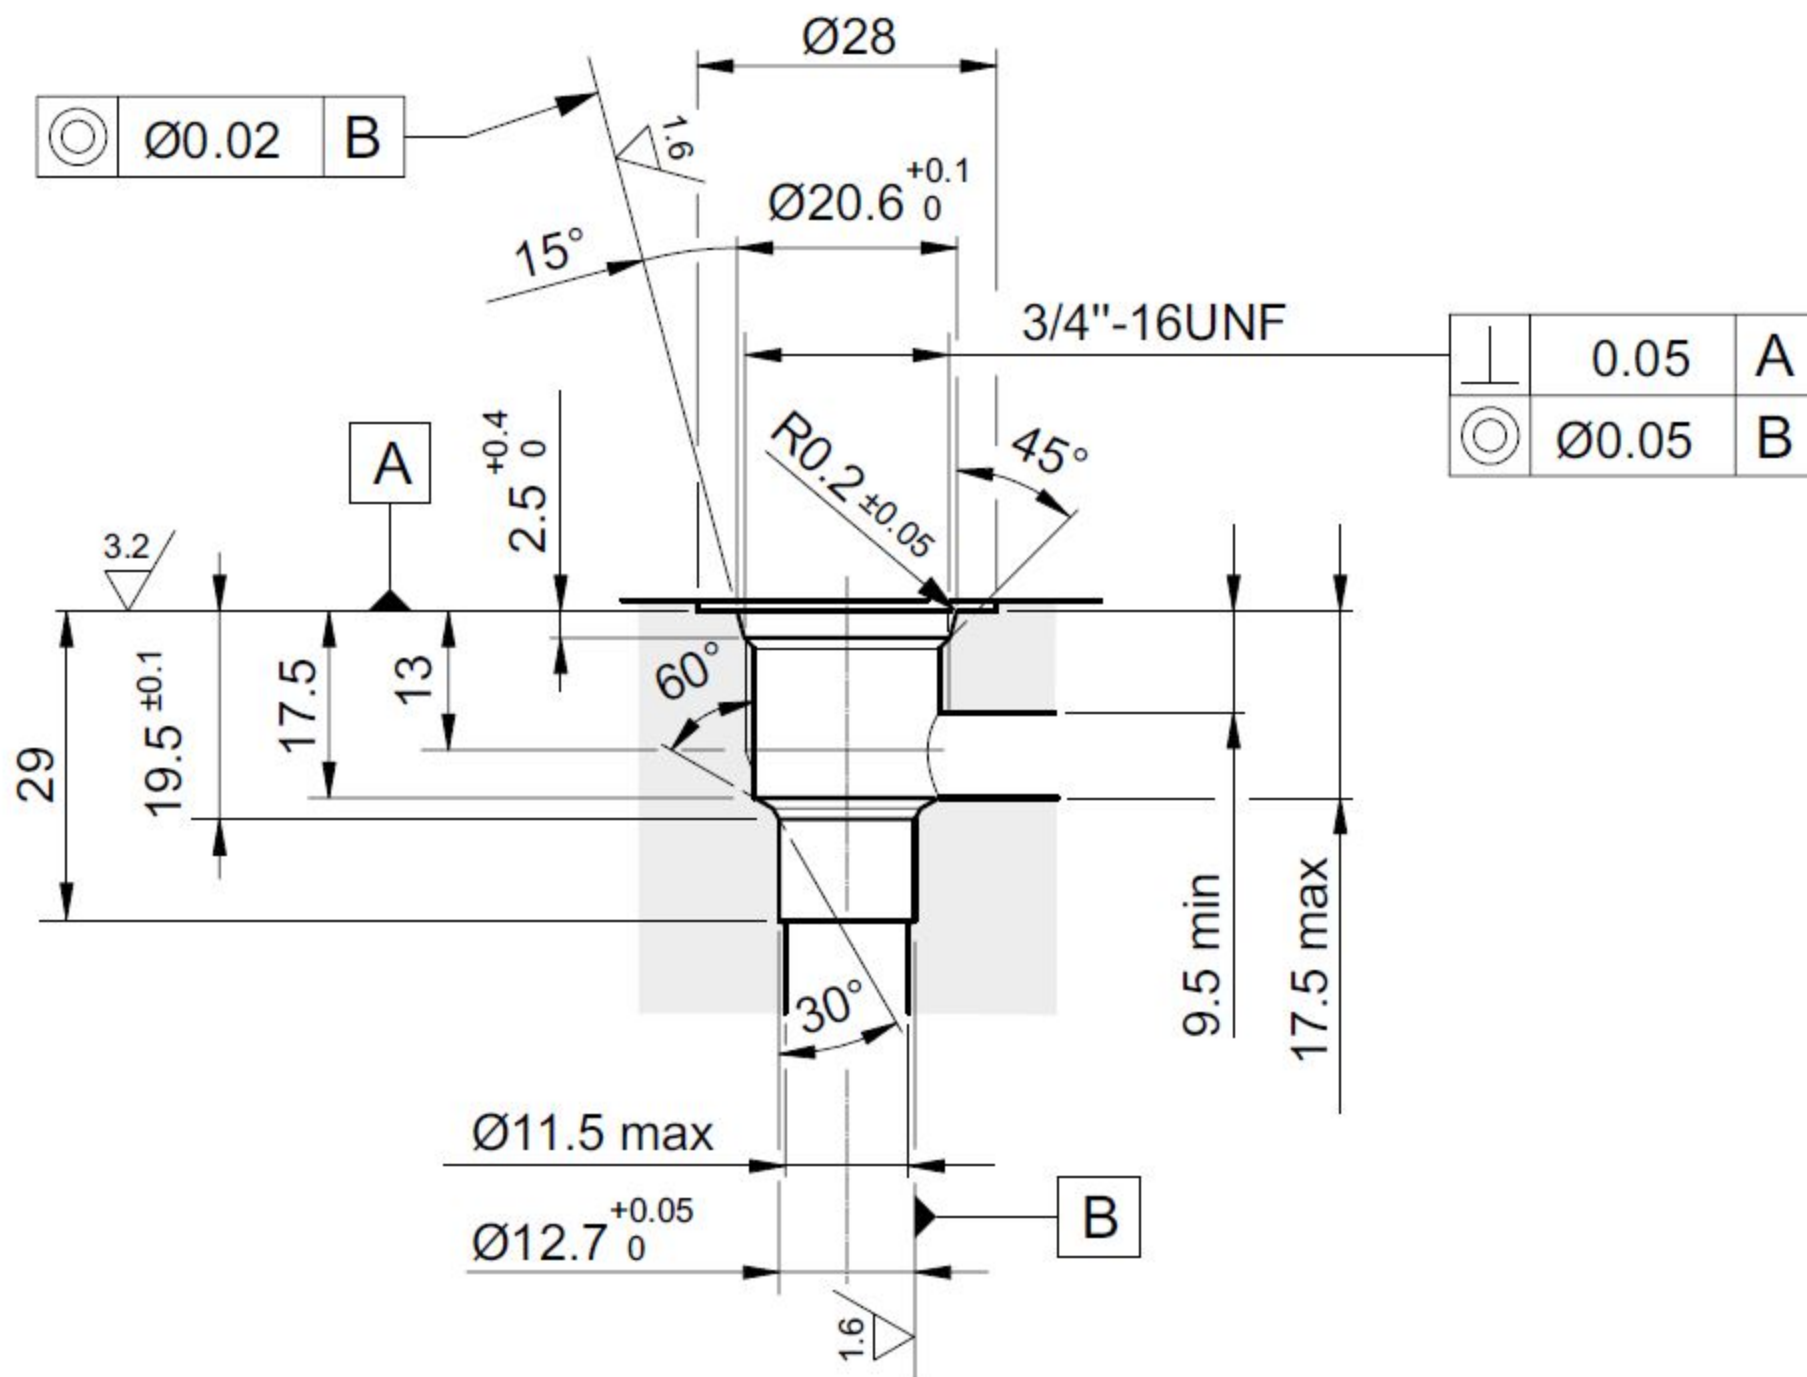

CD018006

3/4 16UNF

**Plugs compatibility:**

20001900

20001700

20003800

20009400

20018000