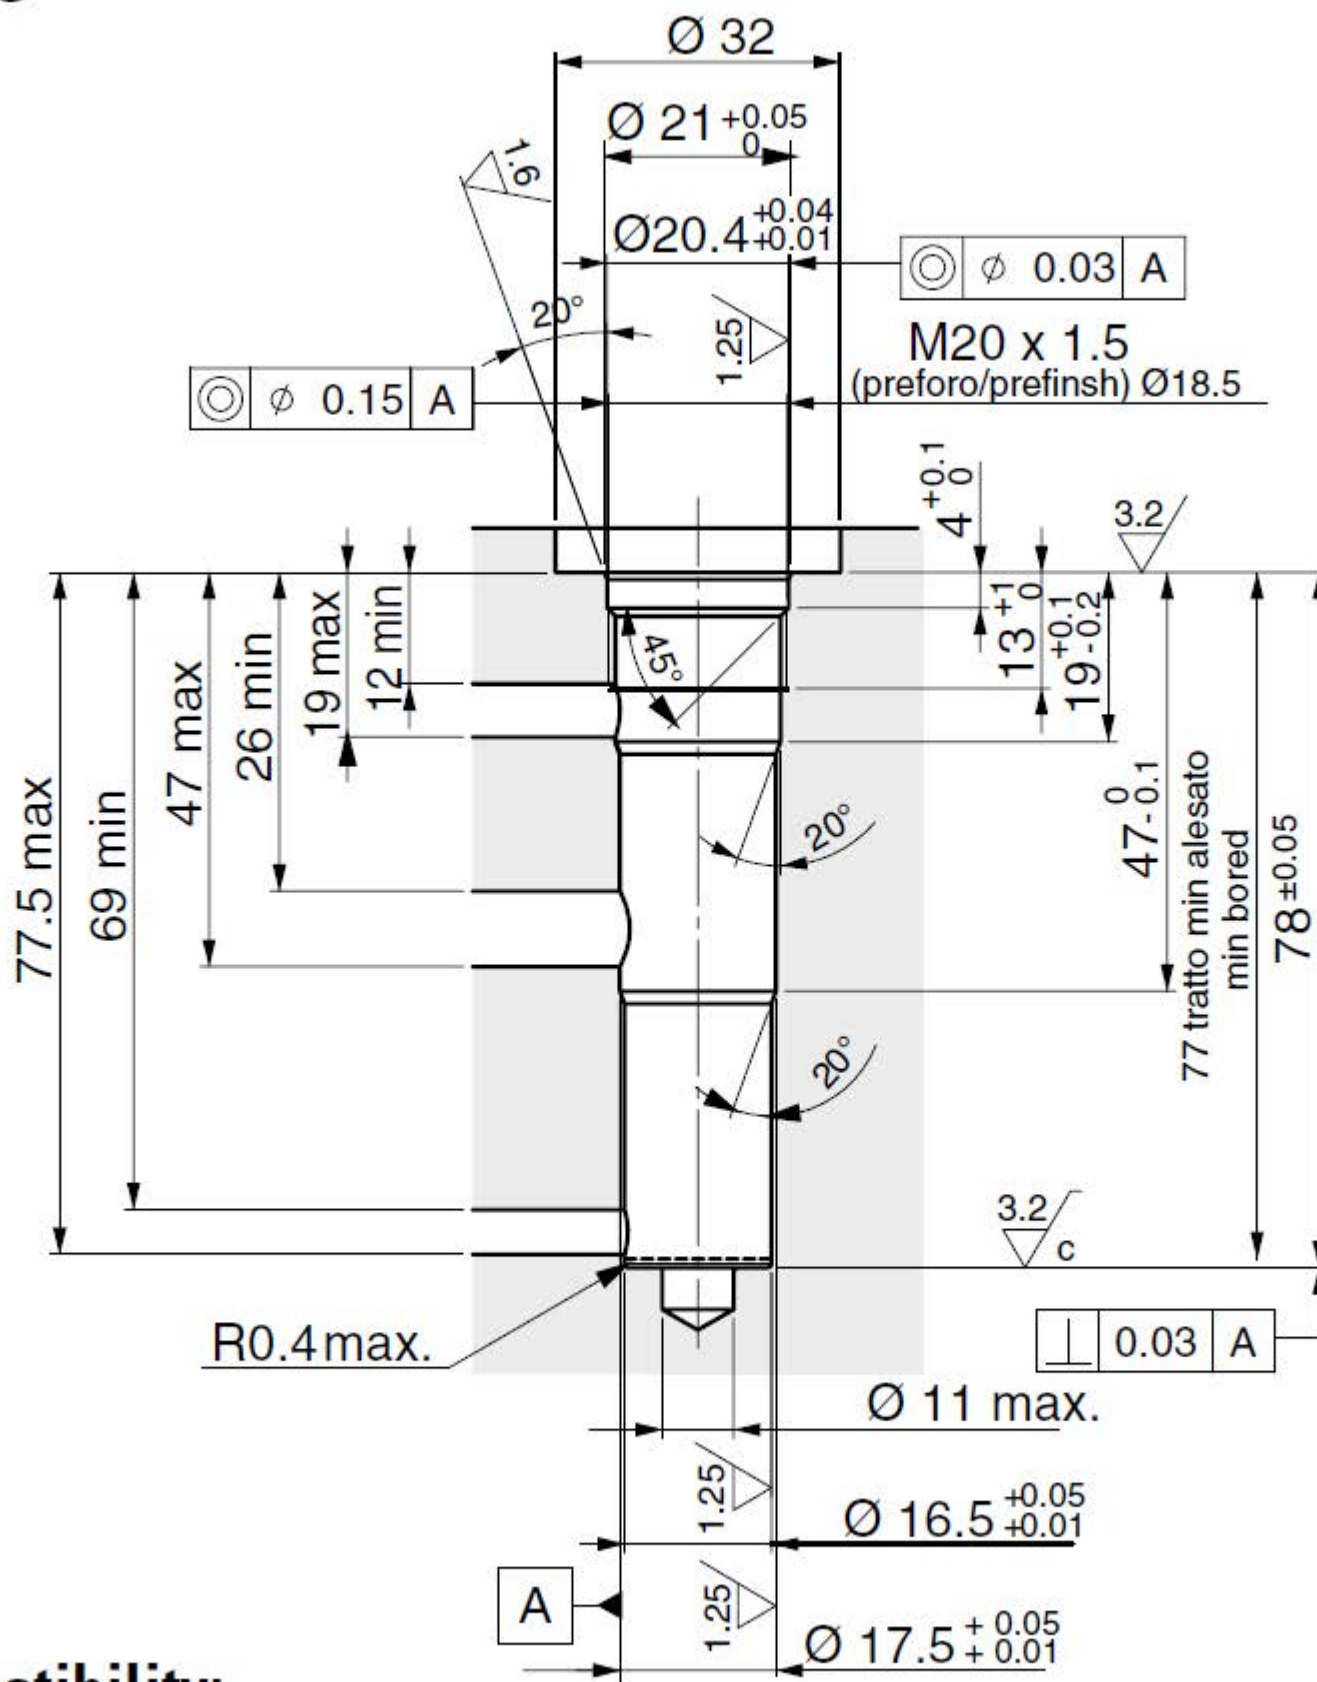

# CN044003

# M20X1.5

**Plugs compatibility:**

--	--	--	--	--