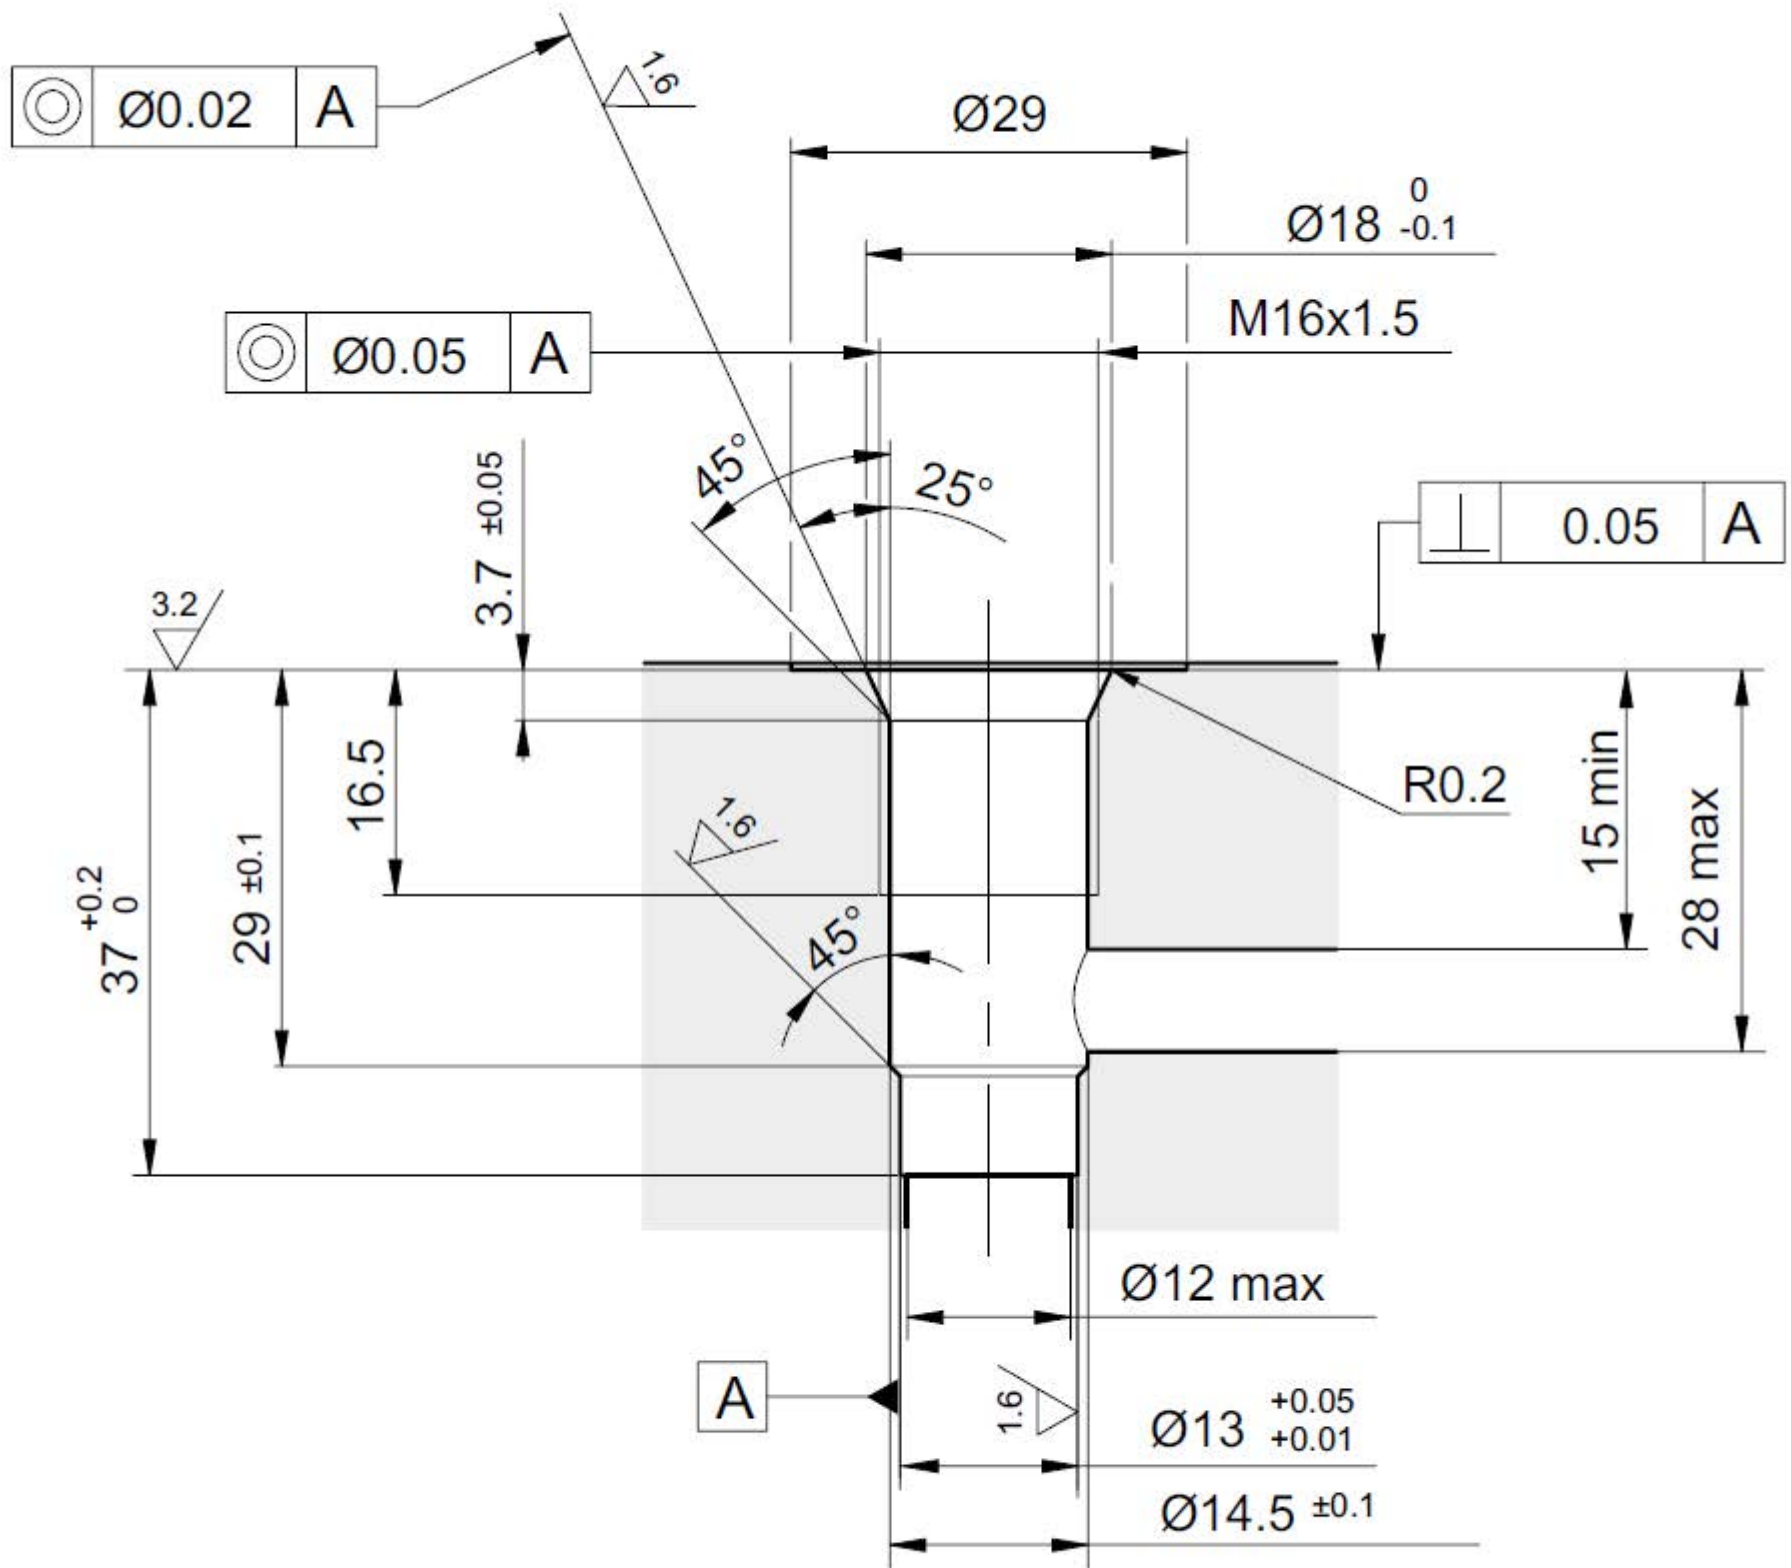

CN037004

M16X1.5

Plugs compatibility:

20006100				
----------	--	--	--	--