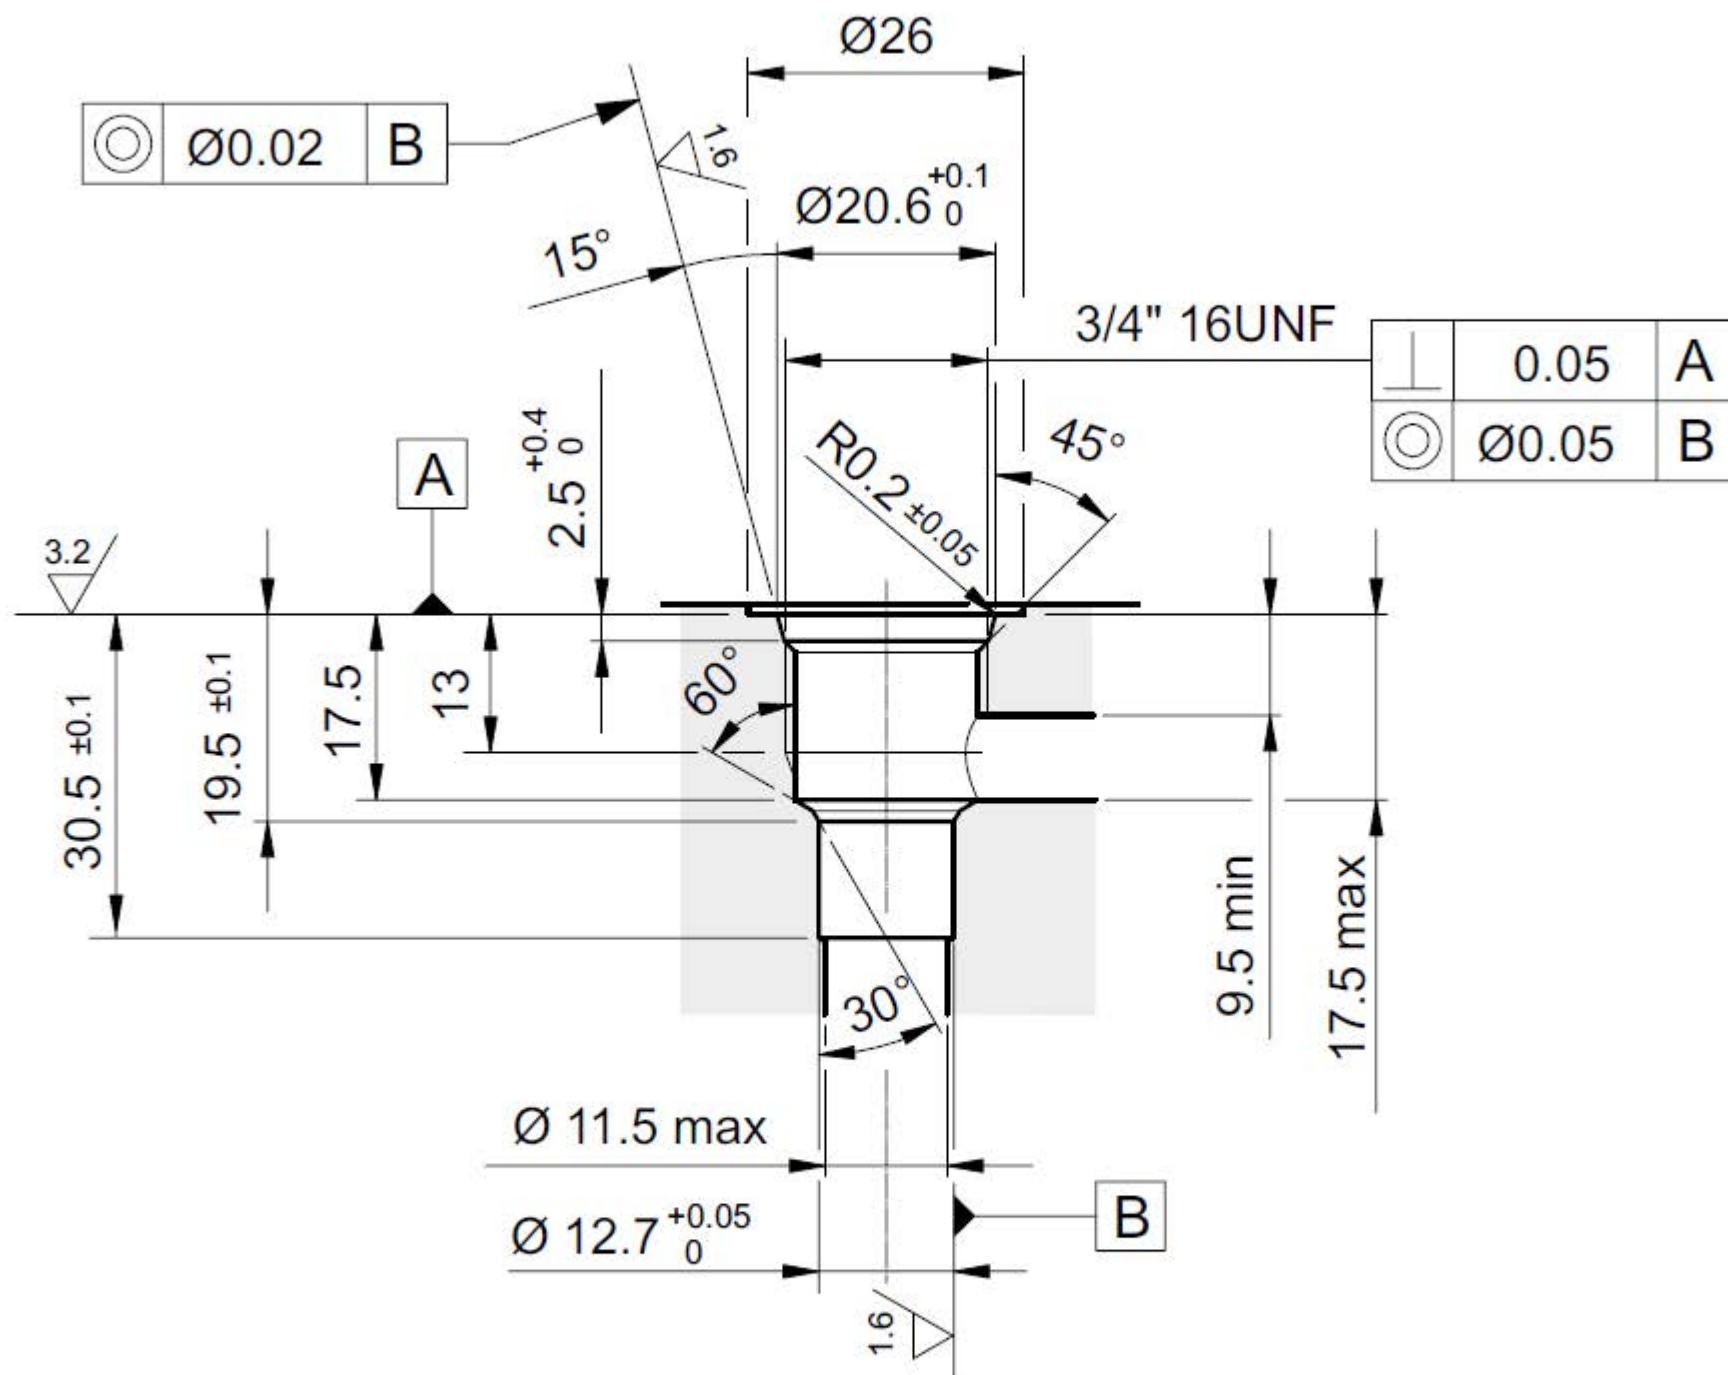

# 3/4" 16UNF

## Plugs compatibility:

20001900

20001700

20003800

20009400

20018000