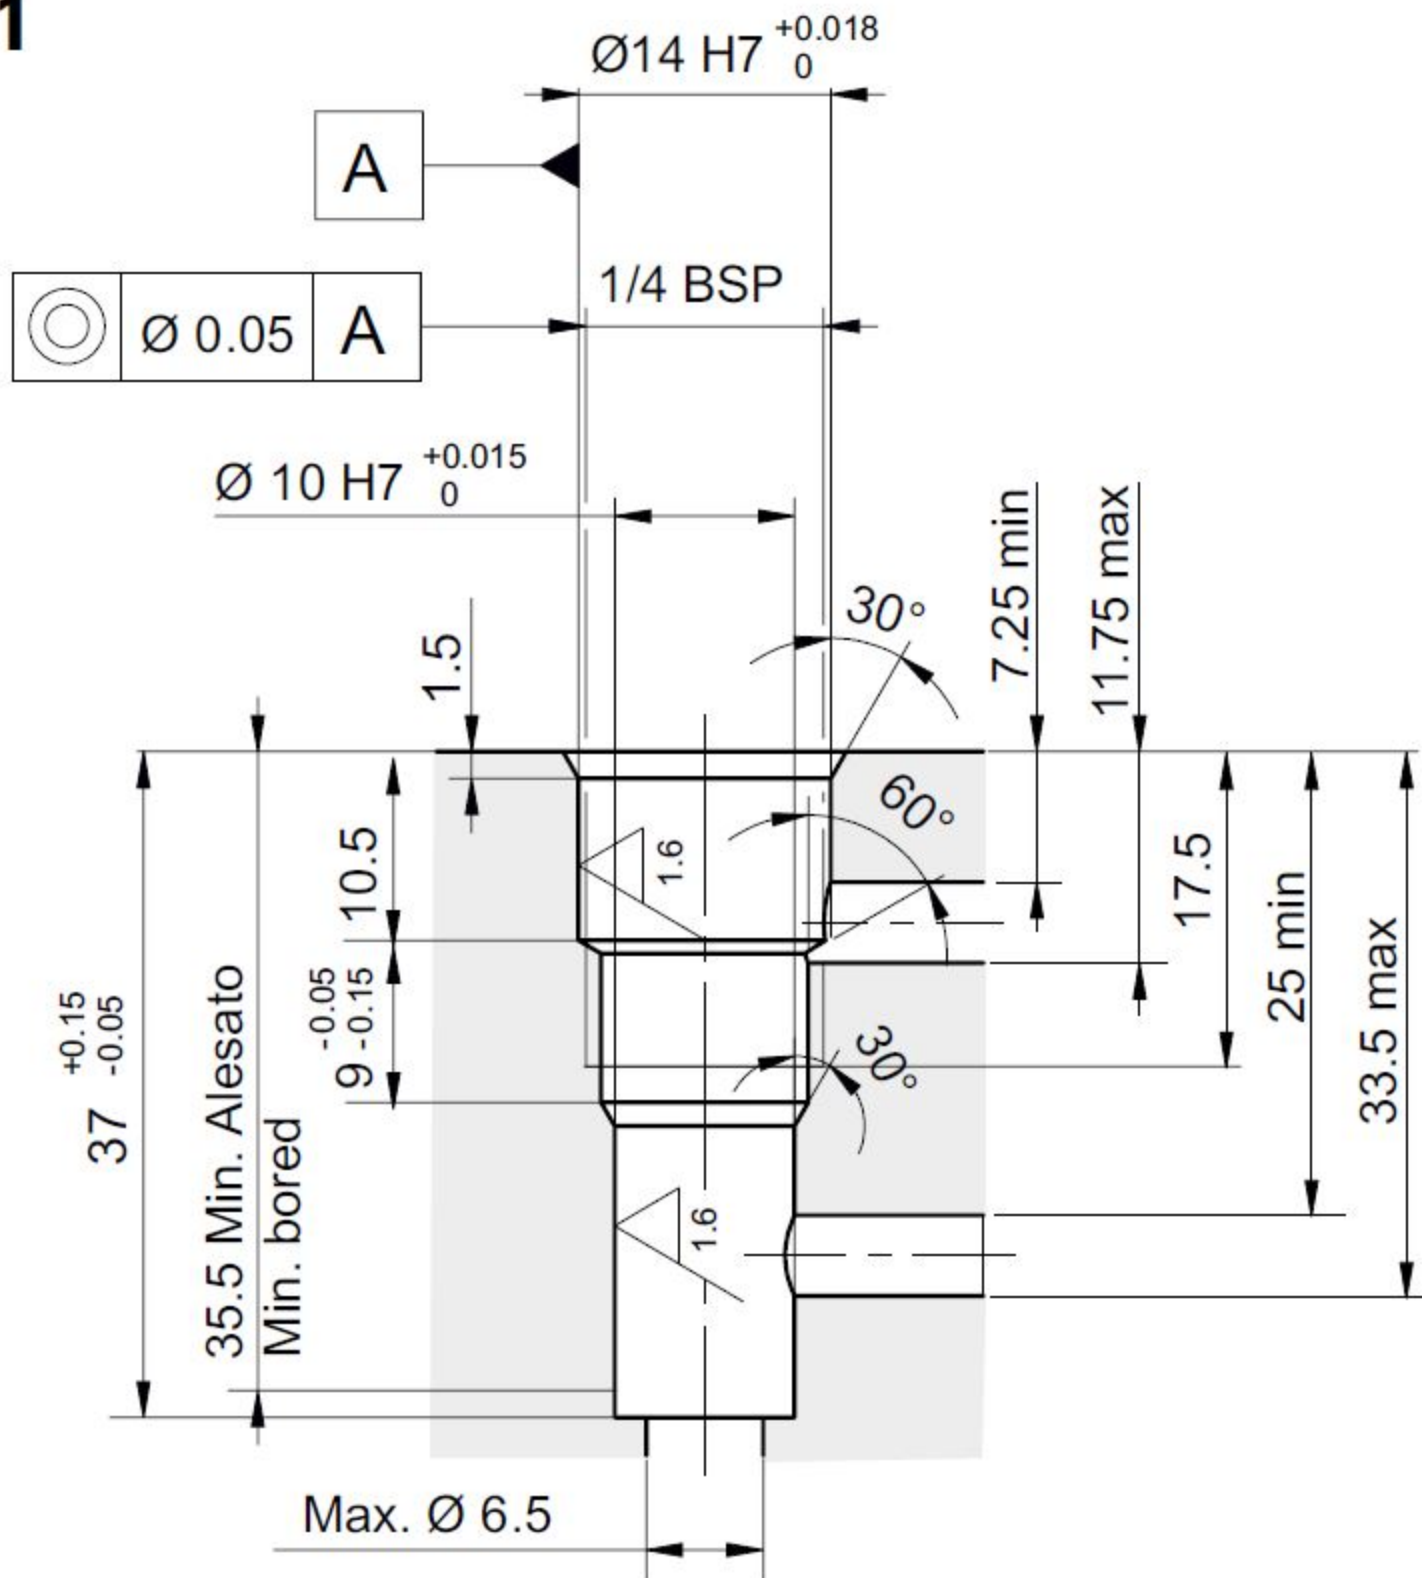

CA012001

1/4 BSP

Plugs compatibility:

--	--	--	--	--